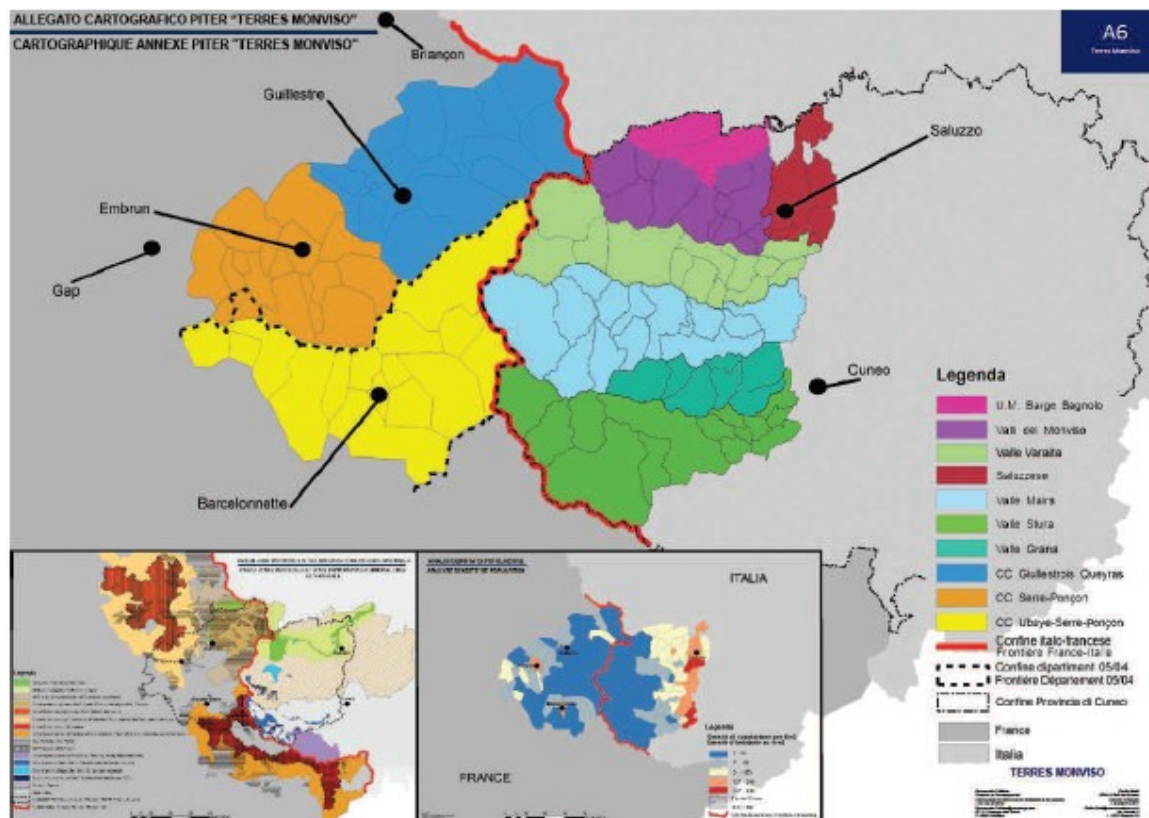

Unione
Nazionale
Comuni Comunità
Etni
Montani
Delegazione Piemontese

**Partenaires
Partner**

Camera di Commercio
Cuneo

Economie verdi: le opportunità per le imprese

I partner del progetto Economie verdi

- **Ente di gestione delle aree protette del Monviso**
- **Parc naturel régional du Queyras**
- **Camera di commercio industria artigianato e agricoltura di Cuneo**
- **Communauté de communes du Guillestrois et du Queyras**

Il territorio coinvolto

Obiettivo

L'obiettivo prioritario è la **valorizzazione delle Terre del Monviso** mettendo in rete gli attori del territorio e promuovendo il patrimonio materiale e immateriale presente.

Chef de file / Capofila

Partenaire / Partner

Azioni

GREEN COMMUNITY DELLE FILIERE LOCALI

Accompagnamento delle imprese operanti nelle filiere locali produttive e artigianali per **favorirne la conversione green e la sostenibilità ambientale** (analisi del ciclo produttivo/distributivo, gestione dei rifiuti, risparmio energetico, trasporti verdi, riduzione dei pesticidi, riduzione delle specie vegetali invasive, gestione delle risorse naturali, responsabilità sociale di impresa).

Azioni

CONVERSIONE AMBIENTALE EVENTI

Sensibilizzazione del grande pubblico alle tematiche trattate con la **riconversione ambientale di alcuni eventi provinciali** che vedrà il coinvolgimento dei Comuni e degli organizzatori degli eventi in cui verranno attuate le sperimentazioni e dei Consorzi di raccolta e smaltimento rifiuti di riferimento; tale azione sarà realizzata da Environment Park spa di Torino.