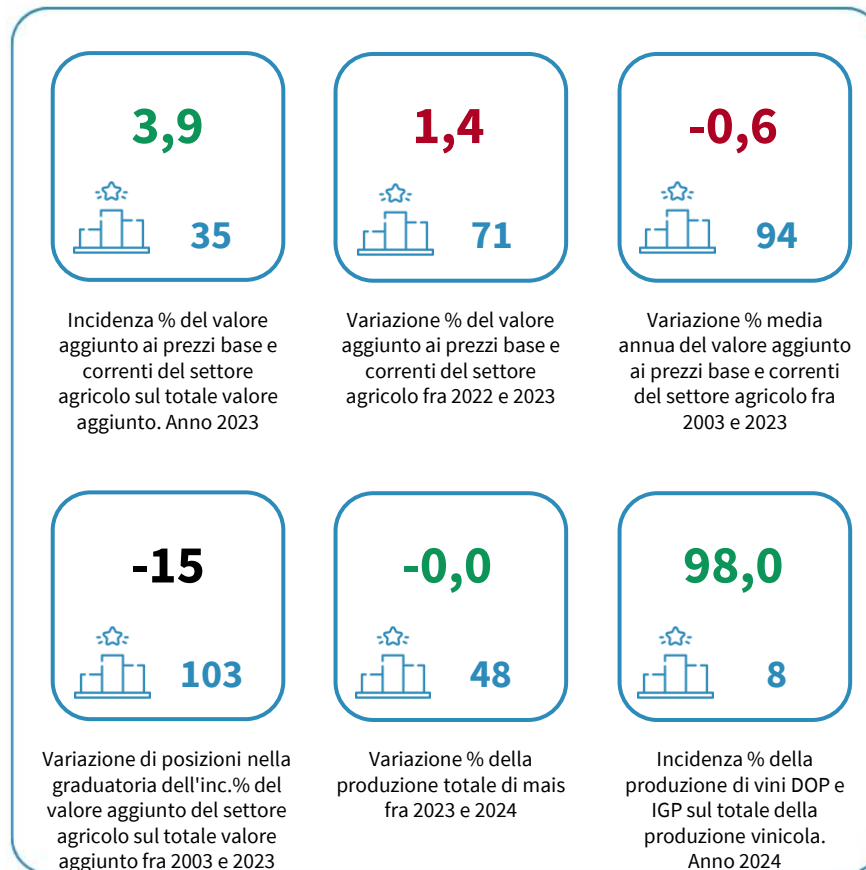

L'AGRICOLTURA DELLA PROVINCIA DI CUNEO

Incidenza % del valore aggiunto ai prezzi base e correnti del settore agricolo sul totale valore aggiunto. Anno 2023

INDICATORI E POSIZIONAMENTO NELLA GRADUATORIA PROVINCIALE

I piazzamenti nella graduatoria provinciale per incidenza % del valore aggiunto ai prezzi base e correnti del settore agricolo sul totale valore aggiunto

INCIDENZA % DEL VALORE AGGIUNTO AI PREZZI BASE E CORRENTI DEL SETTORE AGRICOLO SUL TOTALE VALORE AGGIUNTO. ANNI 2019-2023