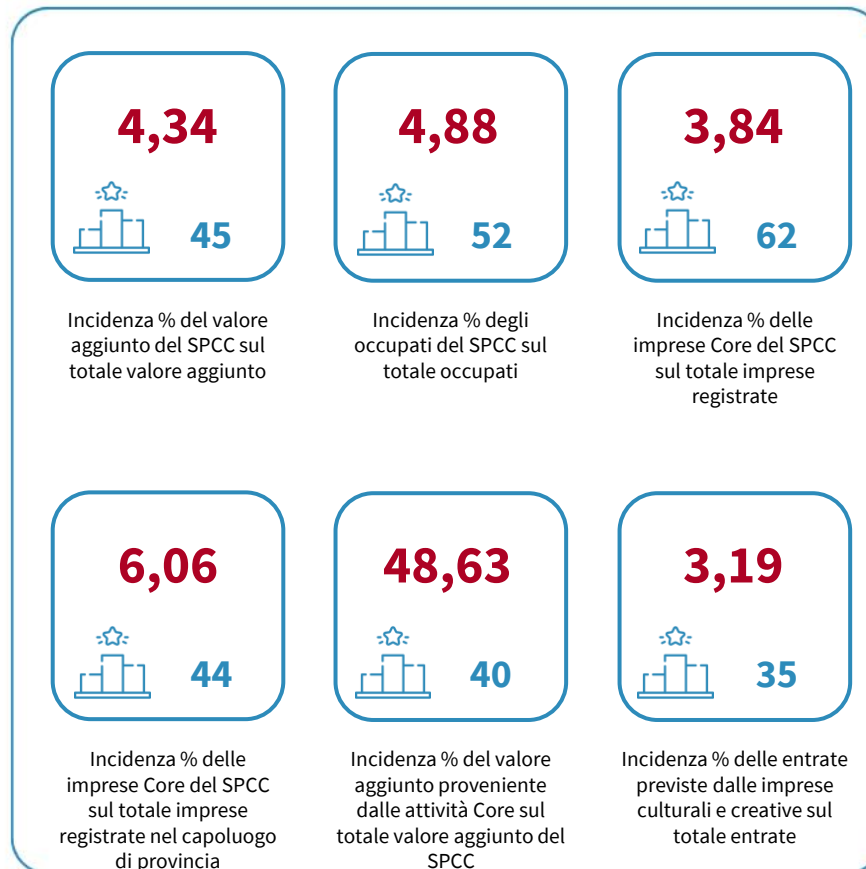

# IL SISTEMA PRODUTTIVO CULTURALE E CREATIVO (SPCC) DELLA PROVINCIA DI CUNEO

Incidenza % del valore aggiunto del SPCC sul totale valore aggiunto. Anno 2023

INDICATORI E POSIZIONAMENTO NELLA GRADUATORIA PROVINCIALE. ANNO 2023

I piazzamenti nella graduatoria provinciale per incidenza % del valore aggiunto del SPCC sul totale valore aggiunto

INCIDENZA % DEL VALORE AGGIUNTO DEL SPCC SUL TOTALE VALORE AGGIUNTO