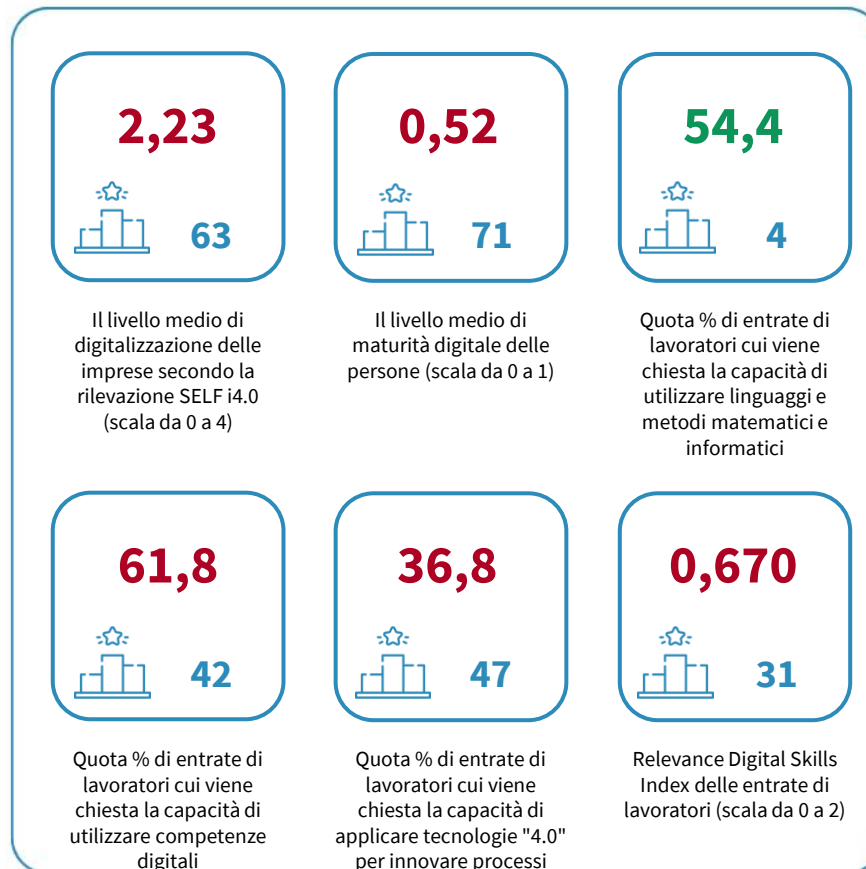

LA DIGITALIZZAZIONE DELLA PROVINCIA DI CUNEO

Il livello medio di digitalizzazione delle imprese secondo la rilevazione SELF i4.0. Anno 2023

INDICATORI E POSIZIONAMENTO NELLA GRADUATORIA PROVINCIALE. ANNO 2023

I piazzamenti nella graduatoria provinciale del livello medio di digitalizzazione delle imprese secondo la rilevazione SELF i4.0

IL LIVELLO MEDIO DI DIGITALIZZAZIONE DELLE IMPRESE SECONDO LA RILEVAZIONE SELF I4.0 - L'ANDAMENTO NEL TEMPO