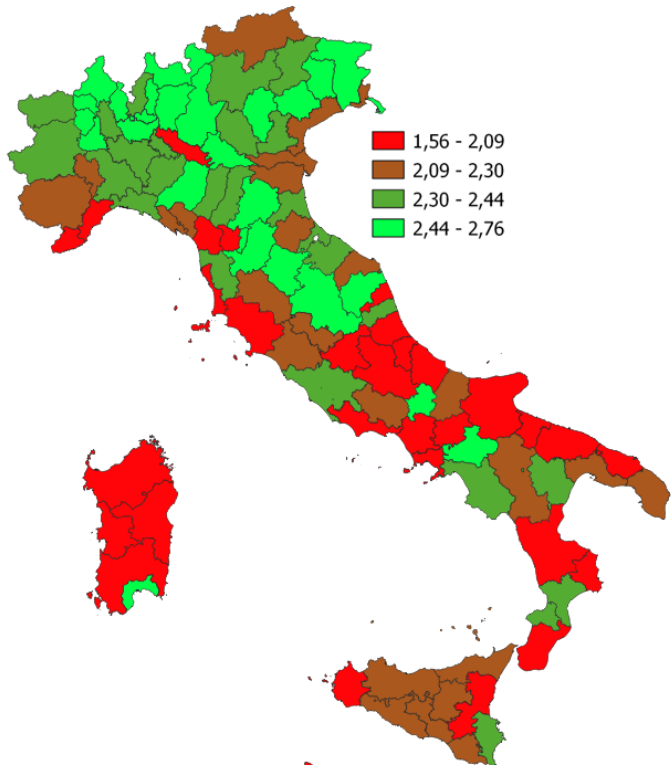

LA DIGITALIZZAZIONE DELLA PROVINCIA DI CUNEO

Il livello medio di digitalizzazione delle imprese secondo la rilevazione SELF i4.0. Anno 2023

INDICATORI E POSIZIONAMENTO NELLA GRADUATORIA PROVINCIALE. ANNO 2023

I piazzamenti nella graduatoria provinciale del livello medio di digitalizzazione delle imprese secondo la rilevazione SELF i4.0

IL LIVELLO MEDIO DI DIGITALIZZAZIONE DELLE IMPRESE SECONDO LA RILEVAZIONE SELF I4.0 - L'ANDAMENTO NEL TEMPO